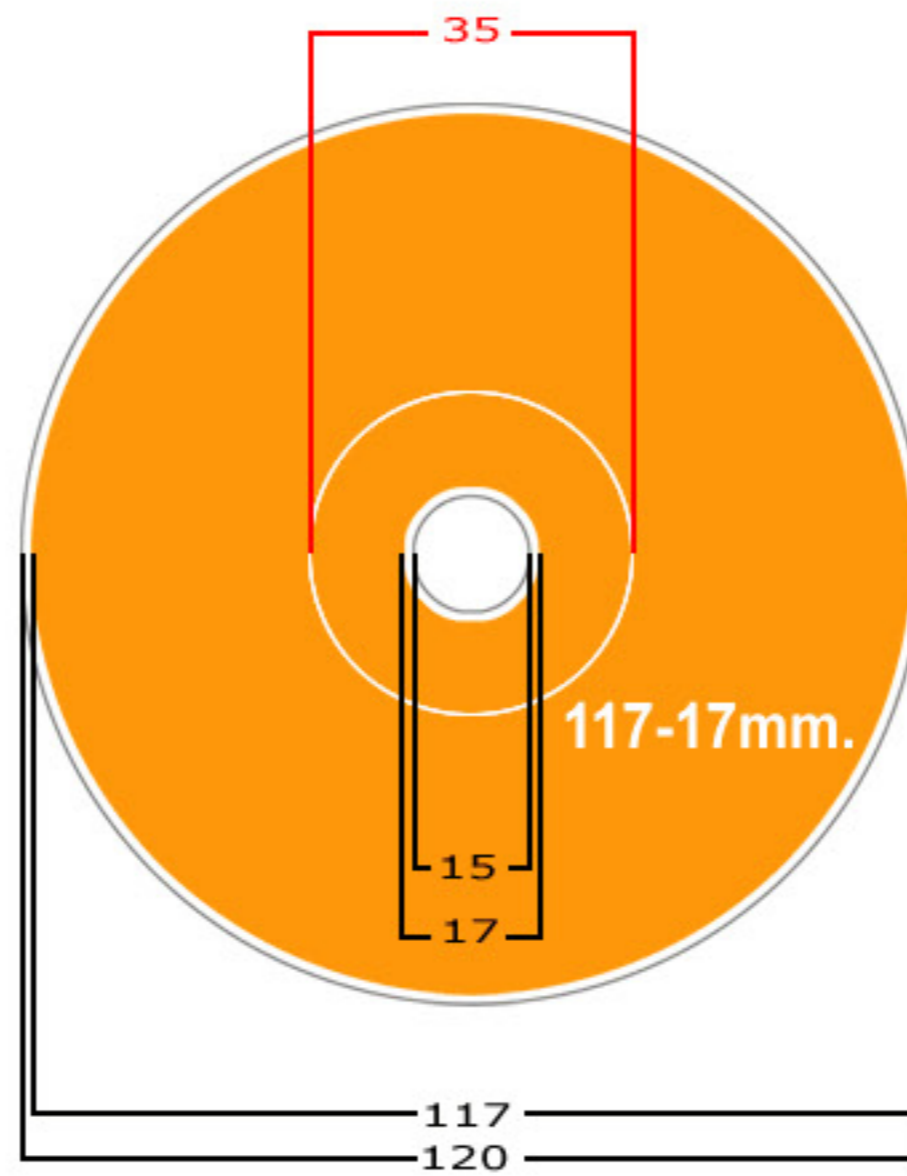

ETIQUETA CD

Ref: CD117-17

Corona de 1mm. de grosor (opcional).

-  Área de impresión máxima.
-  Área total del disco.
-  Corona en CD's.
- Nº** Unidades en milímetros.