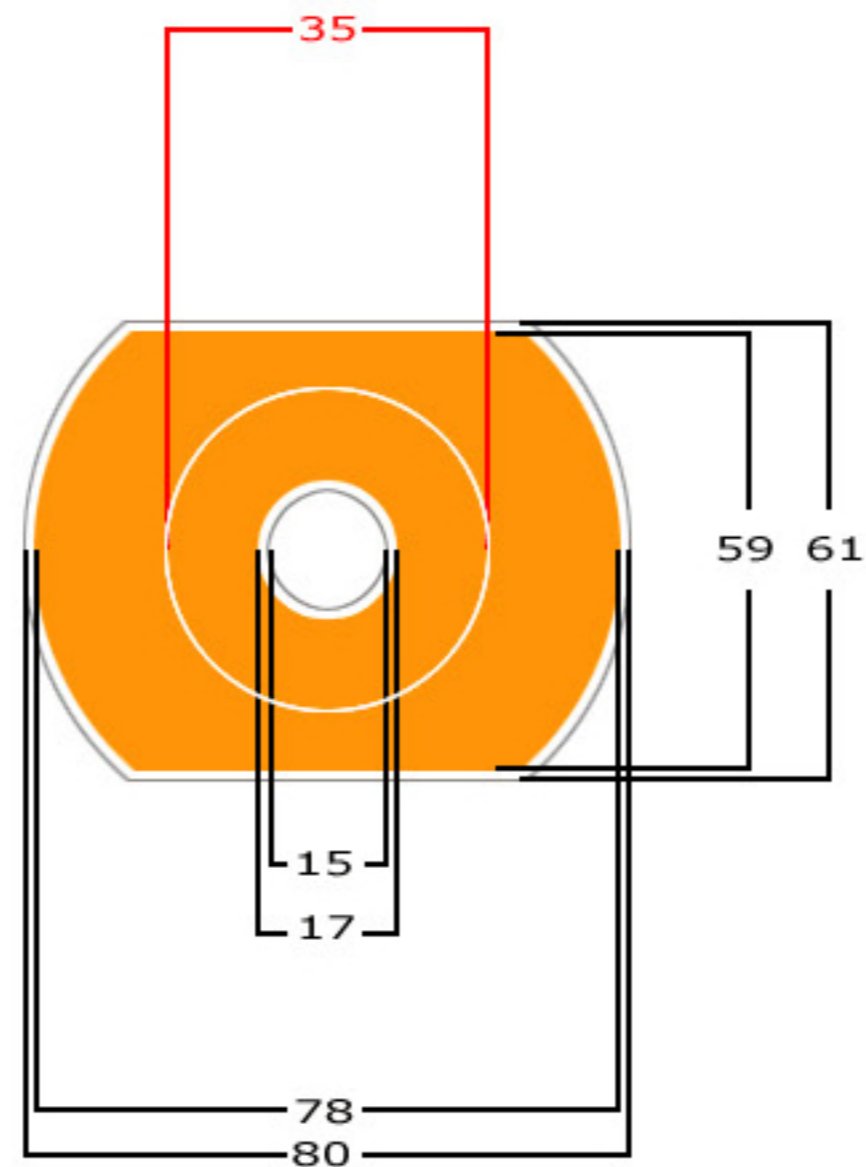

ETIQUETA CDCard

Ref: CDCard 59x78-17

Corona de 1mm. de grosor  
(opcional)

 Área de impresión máxima.

 Área total del disco.

 Corona solo CD's.

**Nº** Unidades en milímetros.