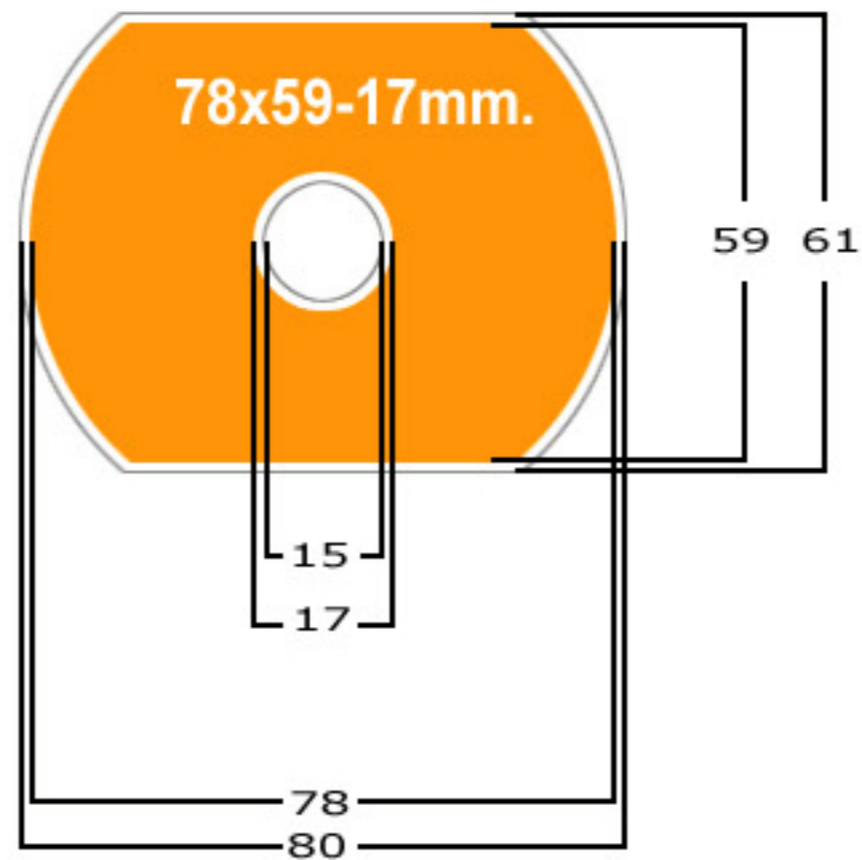

ETIQUETA DVDCard

Ref: DVDCard 59x78-17

 Área de impresión máxima.

 Área total del disco.

Nº Unidades en milímetros.