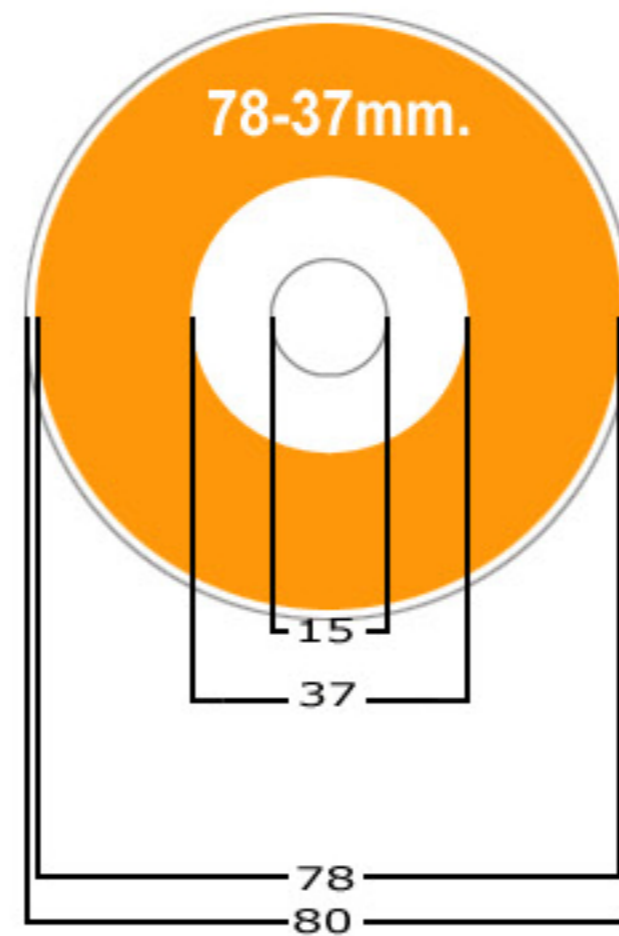

ETIQUETA Mini CD

Ref: MiniCD 78-17/37

Área de impresión máxima.

Área total del disco.

Corona solo CD's.

Nº Unidades en milímetros.