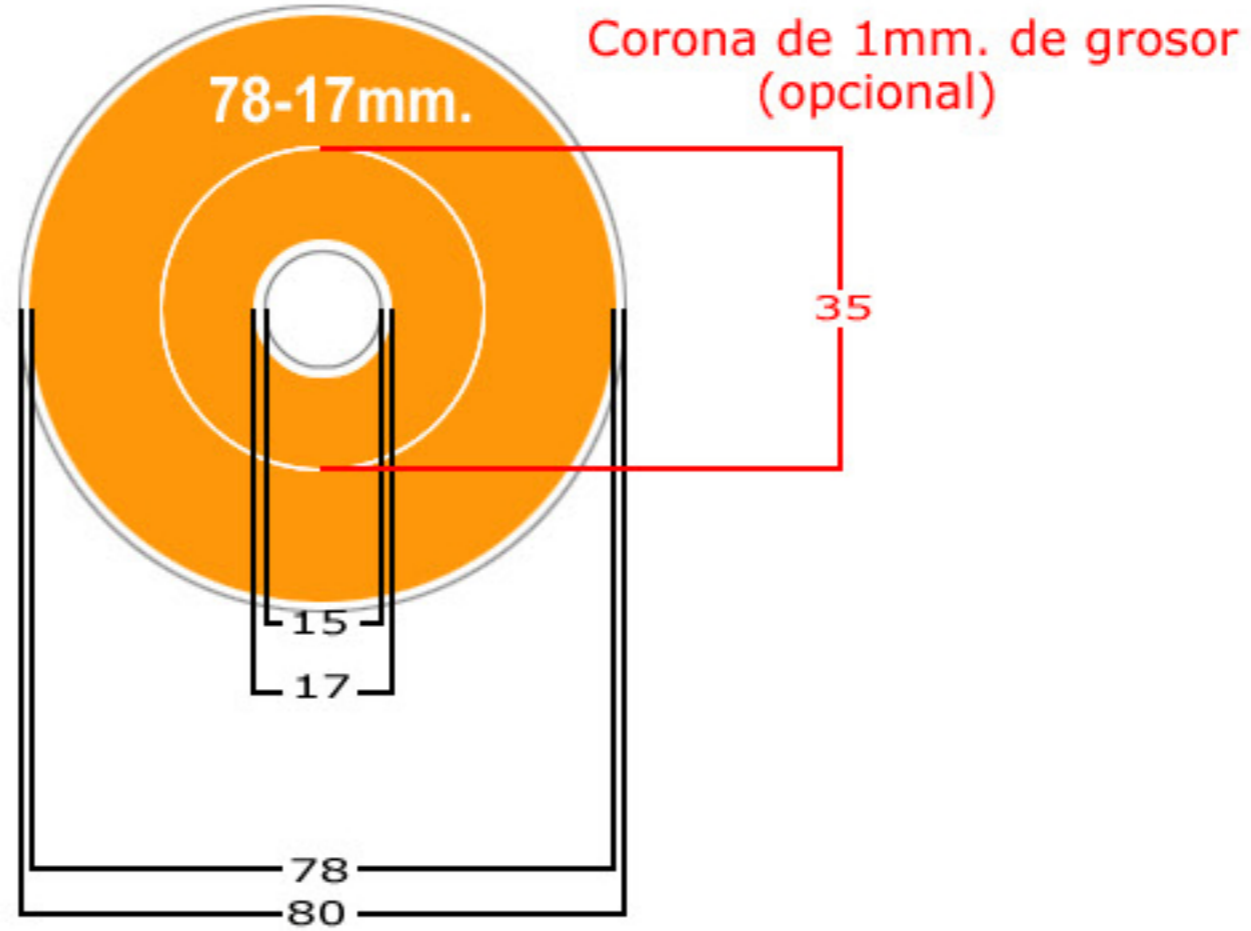

ETIQUETA Mini CD

Ref: MiniCD 78-17/37

Área de impresión máxima.

Área total del disco.

Corona solo CD's.

Nº Unidades en milímetros.